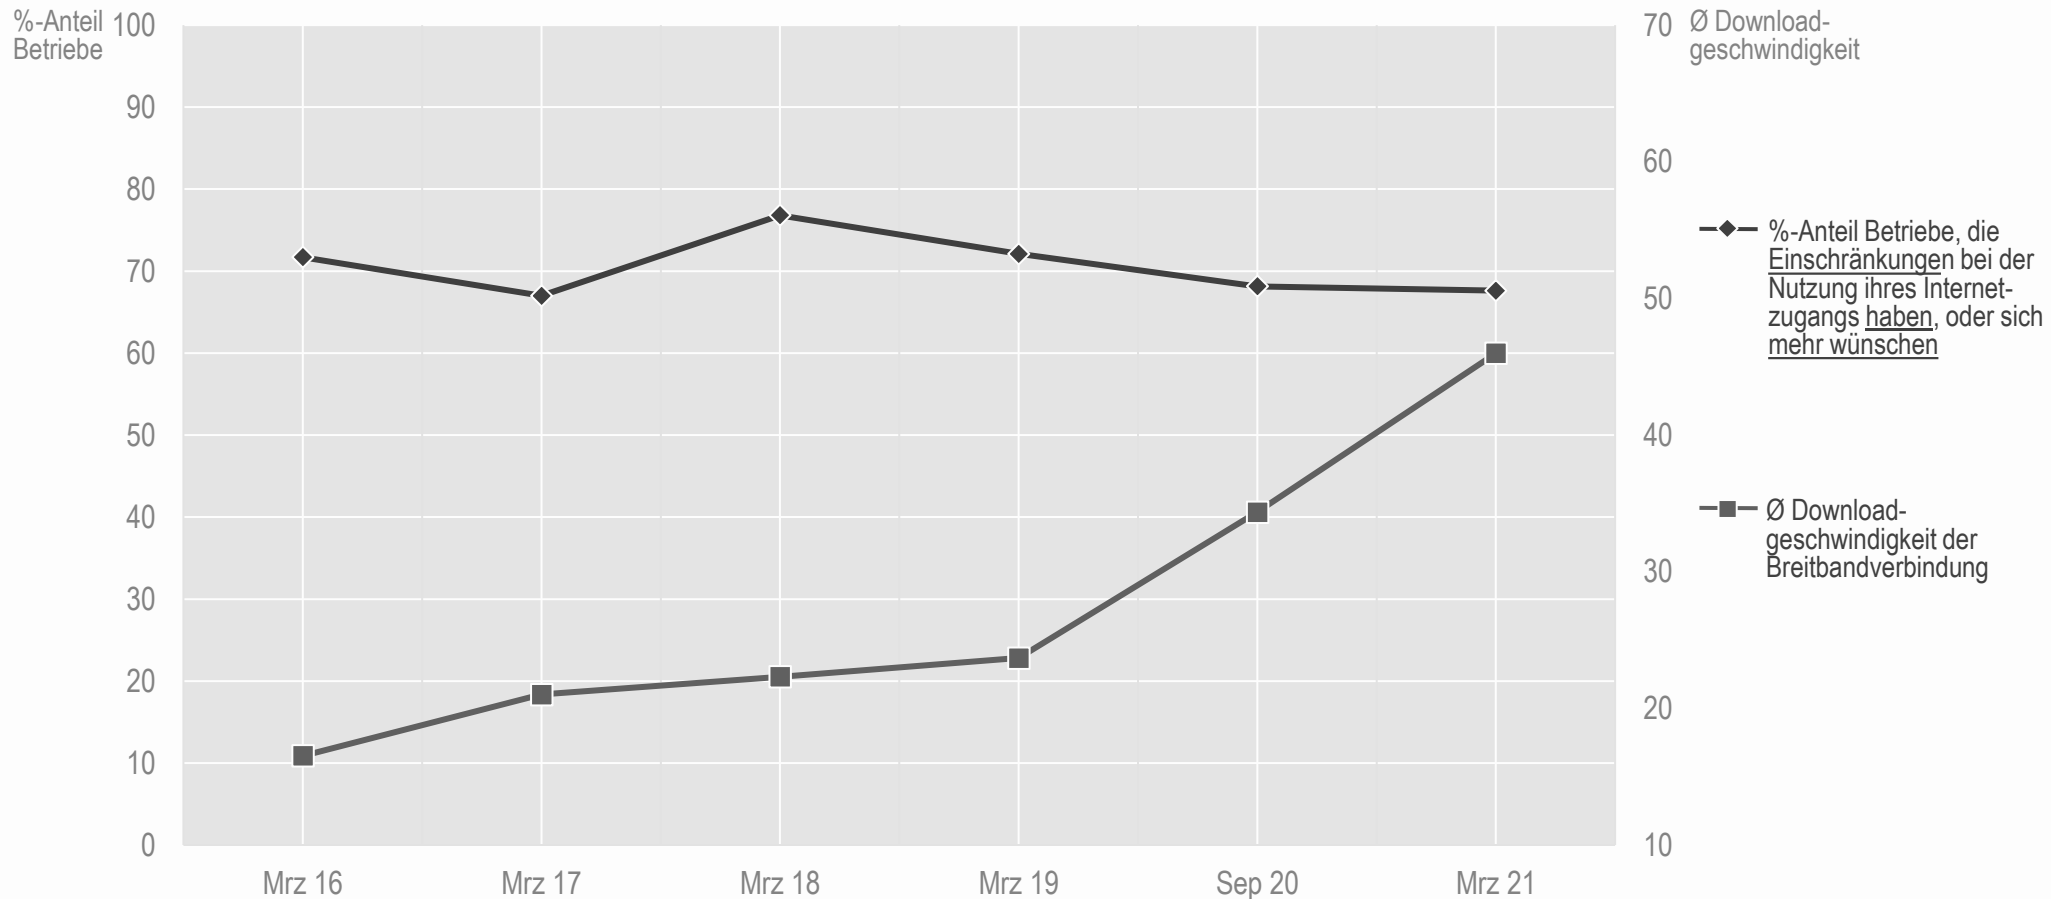

Während die durchschnittliche Downloadrate in den letzten Jahren deutlich angestiegen ist, bleibt die Unzufriedenheit der Landwirte mit ihrer Internetanbindung hoch.

- Landwirte: Internetnutzung auf dem Betrieb über Breitband – Total (Zeitreihe 2016 – 2021) -